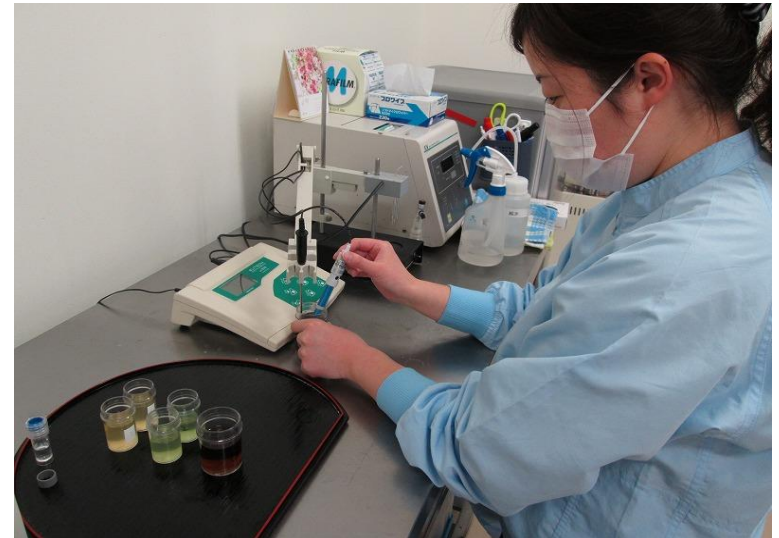

■ 品質検査

理化学、微生物等の入念な検査を行い、合格した製品だけが出荷されます。