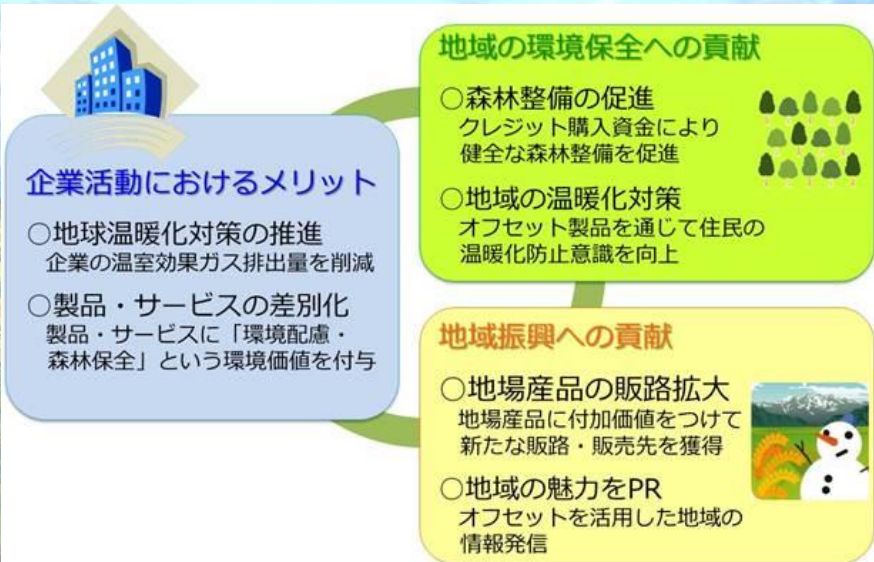

森林木材部の紹介②

カーボンオフセット事業

新潟県カーボン・オフセットプロジェクトの1つである苗場山麓 竜神の森プロジェクトは『雪国が100年後も雪国であるために』をコンセプトに津南町の森林整備や、環境・林業の役割等の教育など環境問題を踏まえた活動を通し雪国である津南町を次世代に残す活動をしています。

これまでに竜神の森クレジットを購入して頂いた企業団体の皆様(抜粋)

- ・日本郵便株式会社
- ・イオンリテール株式会社
- ・サントリービバレッジ株式会社
- ・伊藤忠ホームファッション
- ・KEEN
- ・三菱UFJリース
- ・カルネコ株式会社
- ・株式会社ウェストボックス
- ・新潟県 など